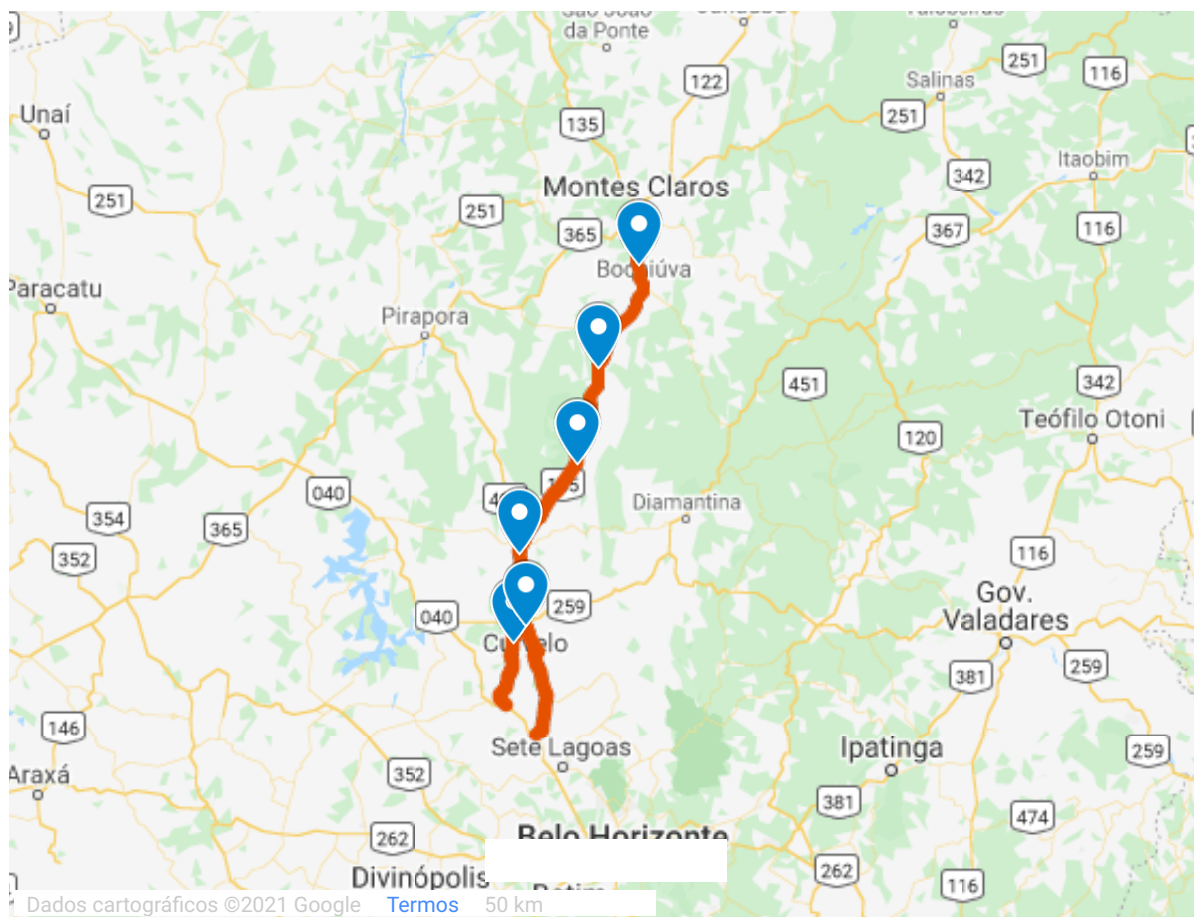

HOME A ABCR ▾ O SETOR ▾ ÍNDICE ABCR ▾

NOTÍCIAS IMPRENSA CONTATO

ECO135 CONCESSIONÁRIA DE RODOVIAS S.A.	30 ANOS
Endereço Av. Bias Fortes, 2007 / Tibira	Data de Assinatura do Contrato 19/06/2018
Cep/Cidade/Estado 35.792-000 / Curvelo / MG	Data de Início de Operação/Cobrança 01/07/2018 / 01/04/2019
Telefones (38) 3729-6600 / 0800-013-5135	Data Fim do Contrato 30/06/2048
E-Mail -	Capital Social Realizado R\$ 18.343.364,31
Site www.eco135.com.br	Acionistas -
Poder Concedente Governo do Estado de Minas Gerais	Diretoria Rui Juarez Klein (diretor-presidente) - Marcelo Juliano Bevilaqua (diretor-superintendente)

Rodovia(s) Sigla/Nome

BR-135, MG-231, LMG-754

Trechos Concedidos

BR-135 - km 367,65 ao 668,85; MG-231 - km 41,00 ao 63,65; LMG-754 - km 2,85 ao 42,95

TARIFA DE PEDÁGIO

ECO135 ☆

Este mapa foi criado por um usuário. Saiba como criar o seu.